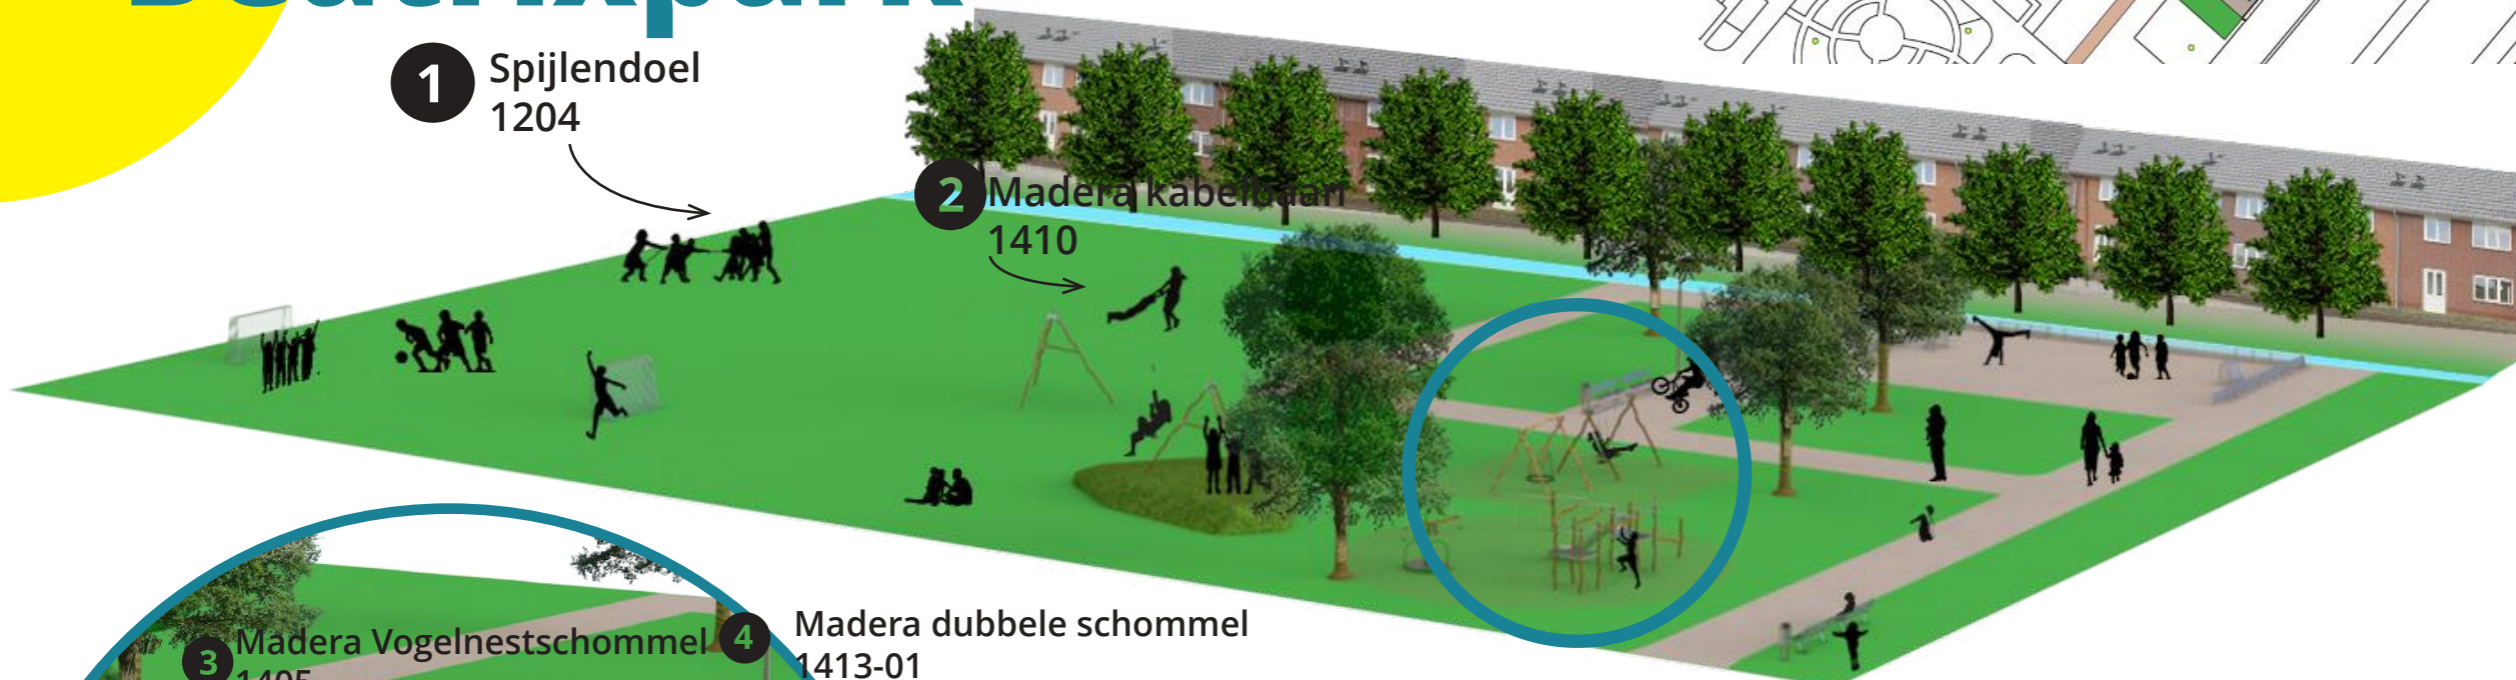

's-Hertogenbosch Beatrixpark

1 Spijlendoel
1204

2 Madera kabelbaan
1410

3 Madera Vogelneestschommel
1405

4 Madera dubbele schommel
1413-01

8 Madera wipwap
1406

5 Madera duikelrek
1412

Kom een potje voetballen op dit
speelveld met minidoeltjes.

7 Spinner carroussel
1100

6 Madera combitoestel
1407

Op de skatetoestellen kun jij je gaafste
kunstjes laten zien!

Speel jij mee?

IJSLANDER